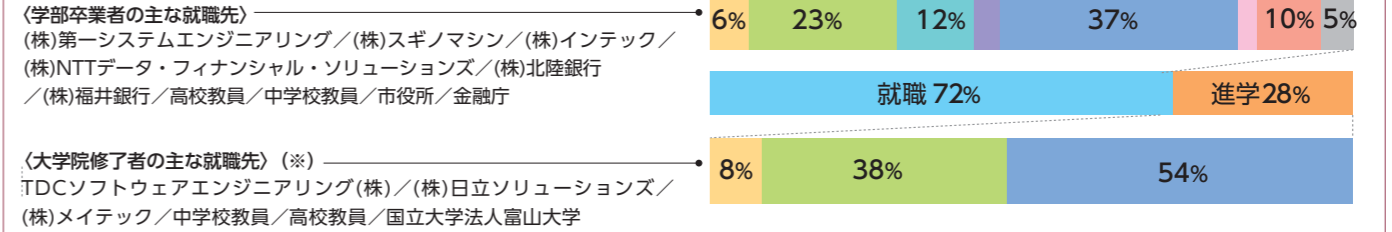

数学科 Mathematics