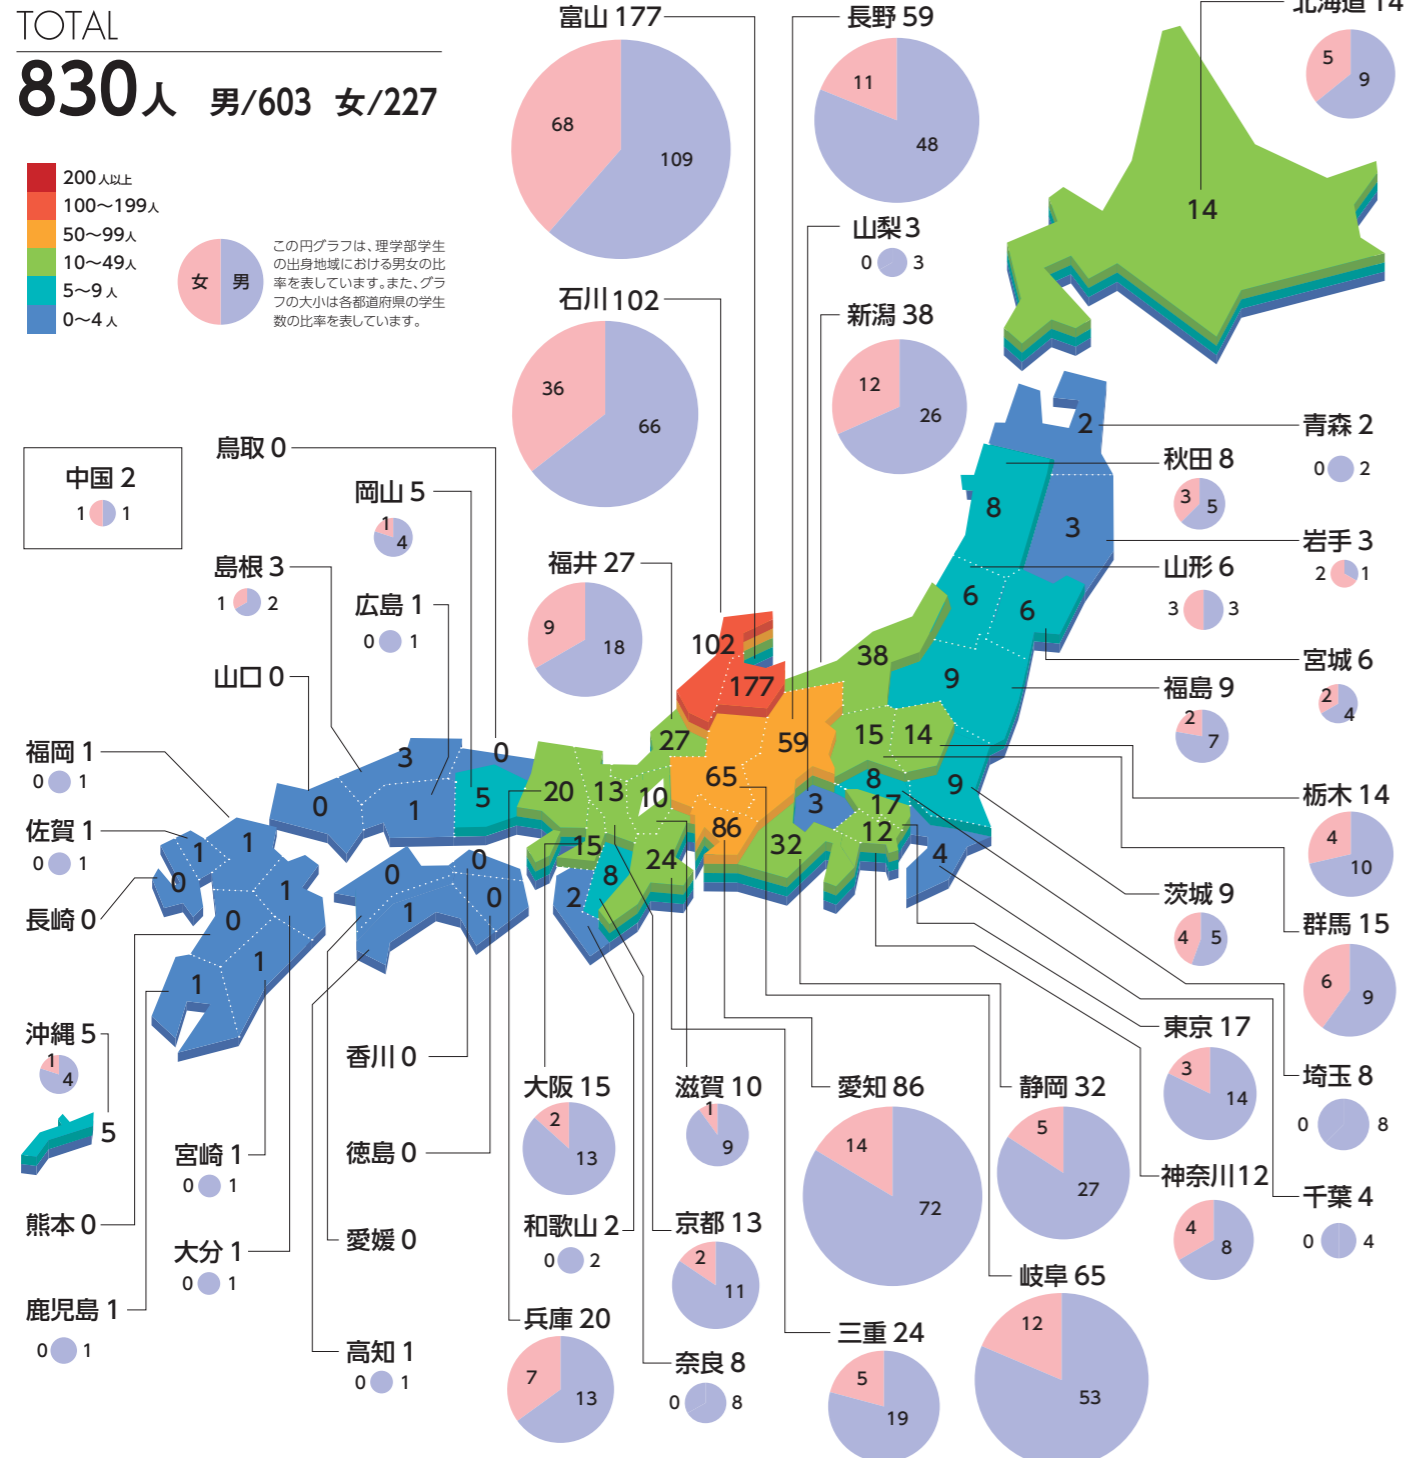

## データが語る富山大学理学部

### 学科別在学学生数 (平成30年5月1日現在)

学科名	数学科	物理学科	化学科	生物学科	生物圏環境科学科	計
男	176	144	106	99	78	603
女	37	28	46	58	58	227
計	213	172	152	157	136	830

### 学生の出身地域別図 (平成30年5月1日現在)