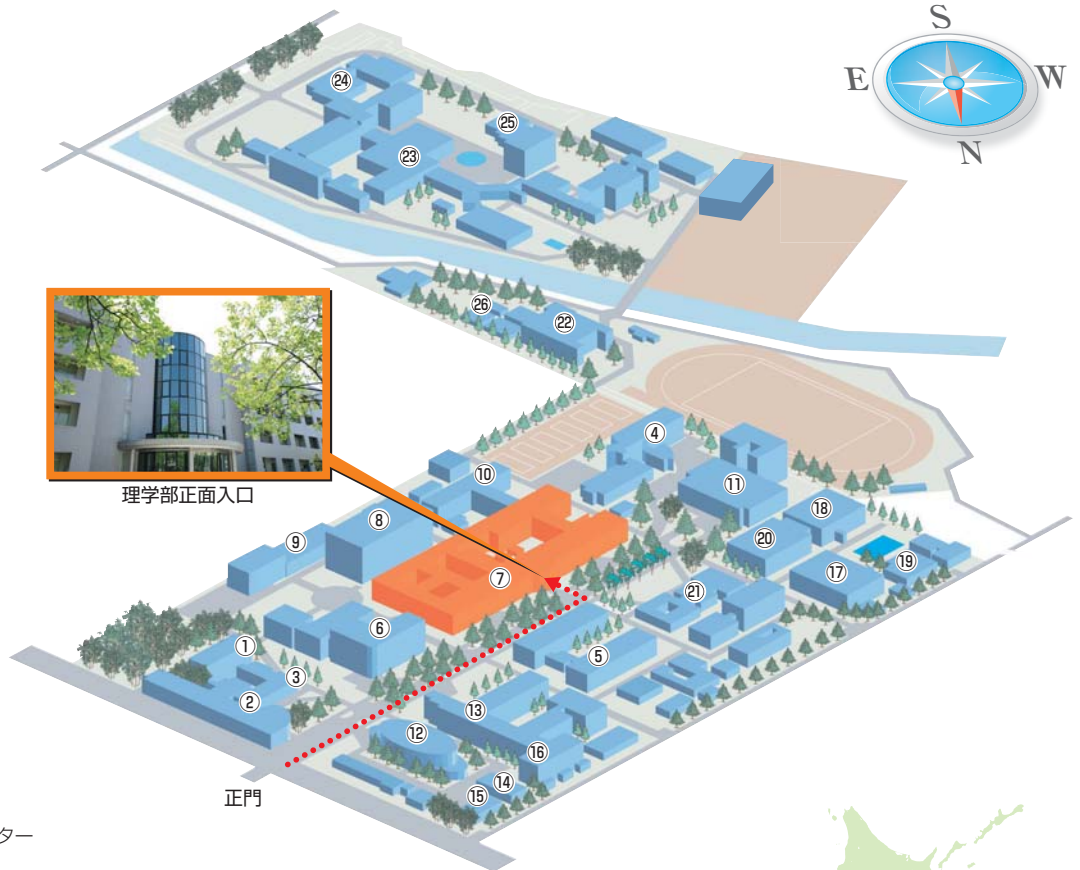

五福キャンパスマップ

[人文学部、人間発達科学部、経済学部、**理学部**、工学部、事務局]

- ① 事務局
- ② 学生支援・地域連携交流プラザ
- ③ 保健管理センター
- ④ 人文学部
- ⑤ 人間発達科学部
- ⑥ 経済学部、極東地域研究センター

⑦ 理学部

- ⑧ 総合研究棟
- ⑨ 総合情報基盤センター
- ⑩ 水素同位体科学研究センター
- ⑪ 附属図書館（中央図書館）
- ⑫ 黒田講堂
- ⑬ 共通教育棟
- ⑭ 多目的施設
- ⑮ 国際交流センター
- ⑯ 地域連携推進機構 生涯学習部門
- ⑰ 第1体育館
- ⑱ 第2体育館
- ⑲ 武道場
- ⑳ 大学食堂
- ㉑ 学生会館
- ㉒ 第3体育館
- ㉓ 工学部
- ㉔ 研究推進機構 産学連携推進センター
- ㉕ 第2大学食堂
- ㉖ 学生支援施設

五福キャンパス周辺マップ&アクセス

富山駅 から 富山駅〔南口〕「富山駅」停留所にて2系統（大学前行）に
市内電車で 乗車約15分→「大学前」停留所下車 徒歩約5分

富山県まで

- 東京から...**
 - ✈ 飛行機で羽田空港から富山空港まで約1時間
 - 🚆 北陸新幹線でJR東京駅からJR富山駅まで約2時間10分
- 大阪から...**
 - 🚆 電車でJR大阪駅からJR富山駅まで約3時間10分
 - 🚗 車で名神高速道路～米原JCT～北陸自動車道～富山
- 名古屋から...**
 - 🚆 電車でJR名古屋駅からJR富山駅まで約3時間
 - 🚗 車で名神高速道路～一宮JCT～東海北陸自動車道～北陸自動車道～富山
- 北海道から...**
 - ✈ 飛行機で札幌・新千歳空港から富山空港まで約1時間30分